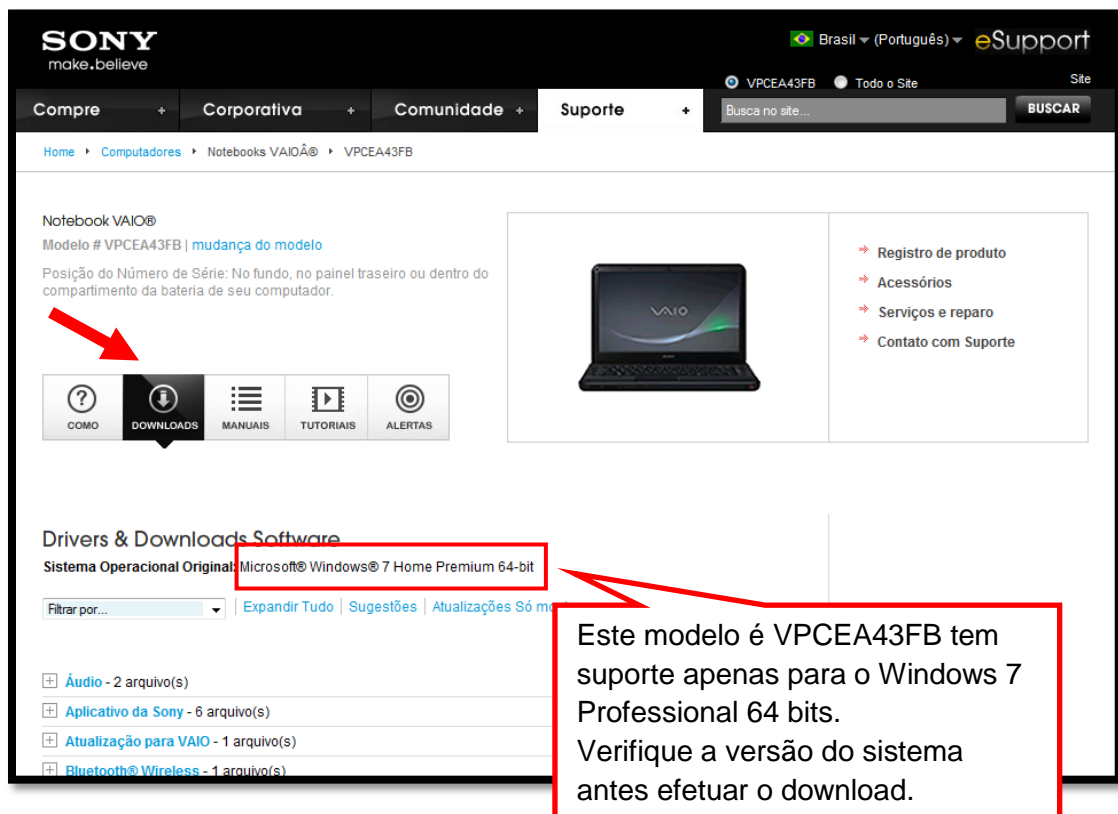

Após informar o modelo de seu VAIO, clique no link “DOWNLOADS” localizado no canto esquerdo da página:

Lembramos que esse procedimento também se faz necessário para o Windows. Utilize o Windows Update para manter os drives do Windows atualizados, isso ajuda na prevenção de falhas e erros causados por incompatibilidade de programas ou ameaças.