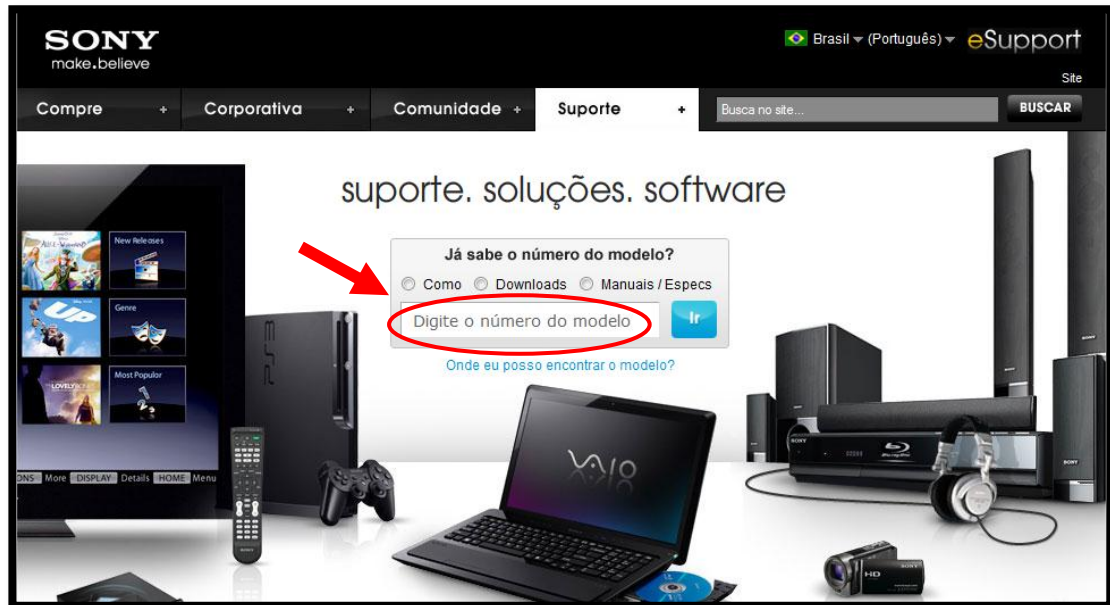

Para acessá-los, basta digitar o modelo do aparelho no campo “Número de Modelo”, como na imagem abaixo:

Após informar o modelo de seu VAIO, clique no link “DOWNLOADS” localizado no canto esquerdo da página: