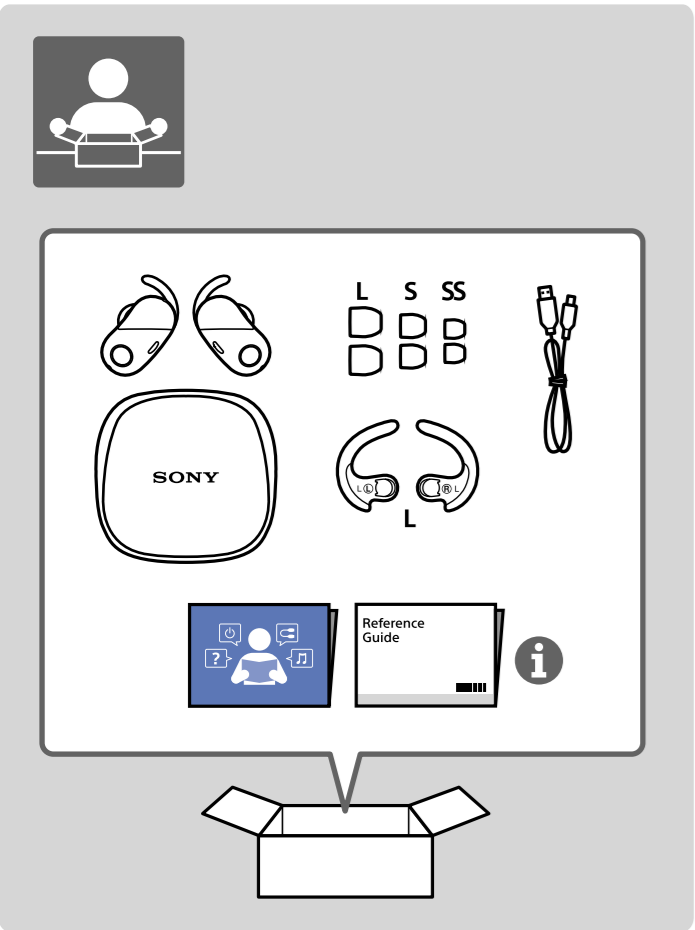

1

2

3

<http://www.sony.net/hpc/>

Sony Headphones Connect

http://rd1.sony.net/help/mdr/wfsp700n/h_zz/